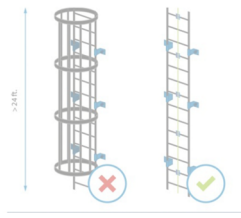

Sistemas de Protección de Caídas para Escaleras Verticales:

Las **jaulas, gateras, escalas de gato o espaldares**, ya no se consideran protección anti caídas conforme a las normas en las escaleras recién instaladas. Para cumplir con los estándares de OSHA, se requiere un **sistema personal de detención de caídas** o un **sistema de seguridad de escalera**, como son los sistemas verticales de anclaje o los bloques retráctiles.