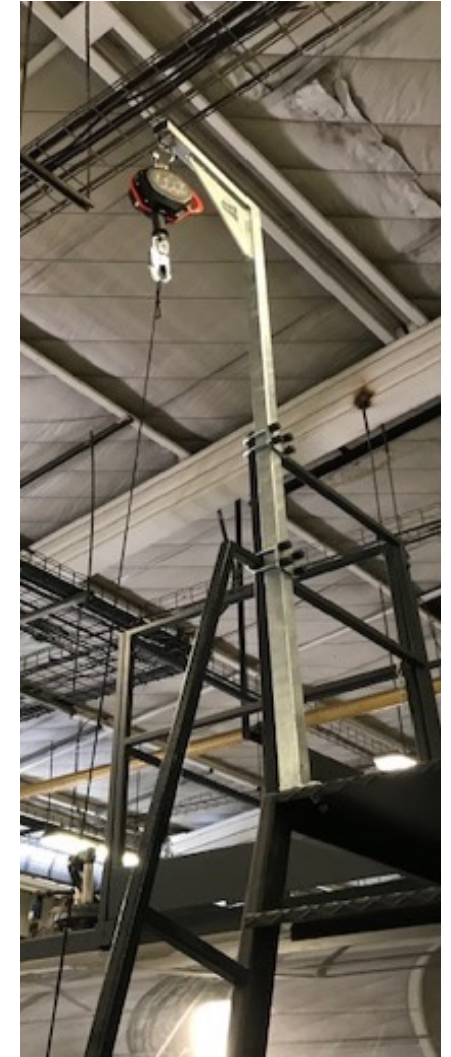

Sistemas de Protección de Caídas para Escaleras Verticales:

Las **jaulas, gateras, escalas de gato o espaldares**, ya no se consideran protección anti caídas conforme a las normas en las escaleras recién instaladas. Para cumplir con los estándares de OSHA, se requiere un **sistema personal de detención de caídas** o un **sistema de seguridad de escalera**, como son los sistemas verticales de anclaje o los bloques retráctiles.