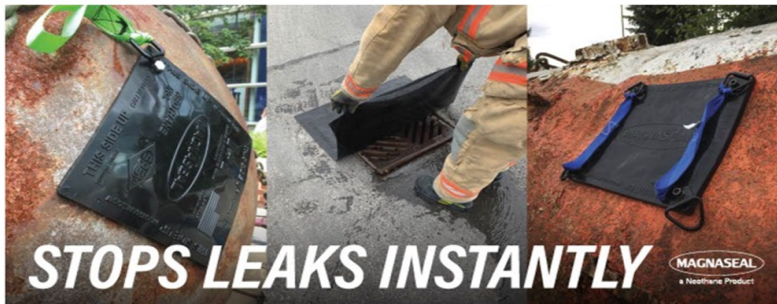

MAGNASEAL
— a NEOTHANE product —

Código	Descripción
RK-LP050008M	8"X8"X5/8" PARCHE MAGNETICO PARA FUGAS
RK-LP050012M	12"X12"X5/8" PARCHE MAGNETICO PARA FUGAS
RK-LP050018M	18"X18"X5/8" PARCHE MAGNETICO PARA FUGAS
RK-LP050024M	24"X24"X5/8" PARCHE MAGNETICO PARA FUGAS
RK-LP050036M	36"X36"X5/8" PARCHE MAGNETICO PARA FUGAS